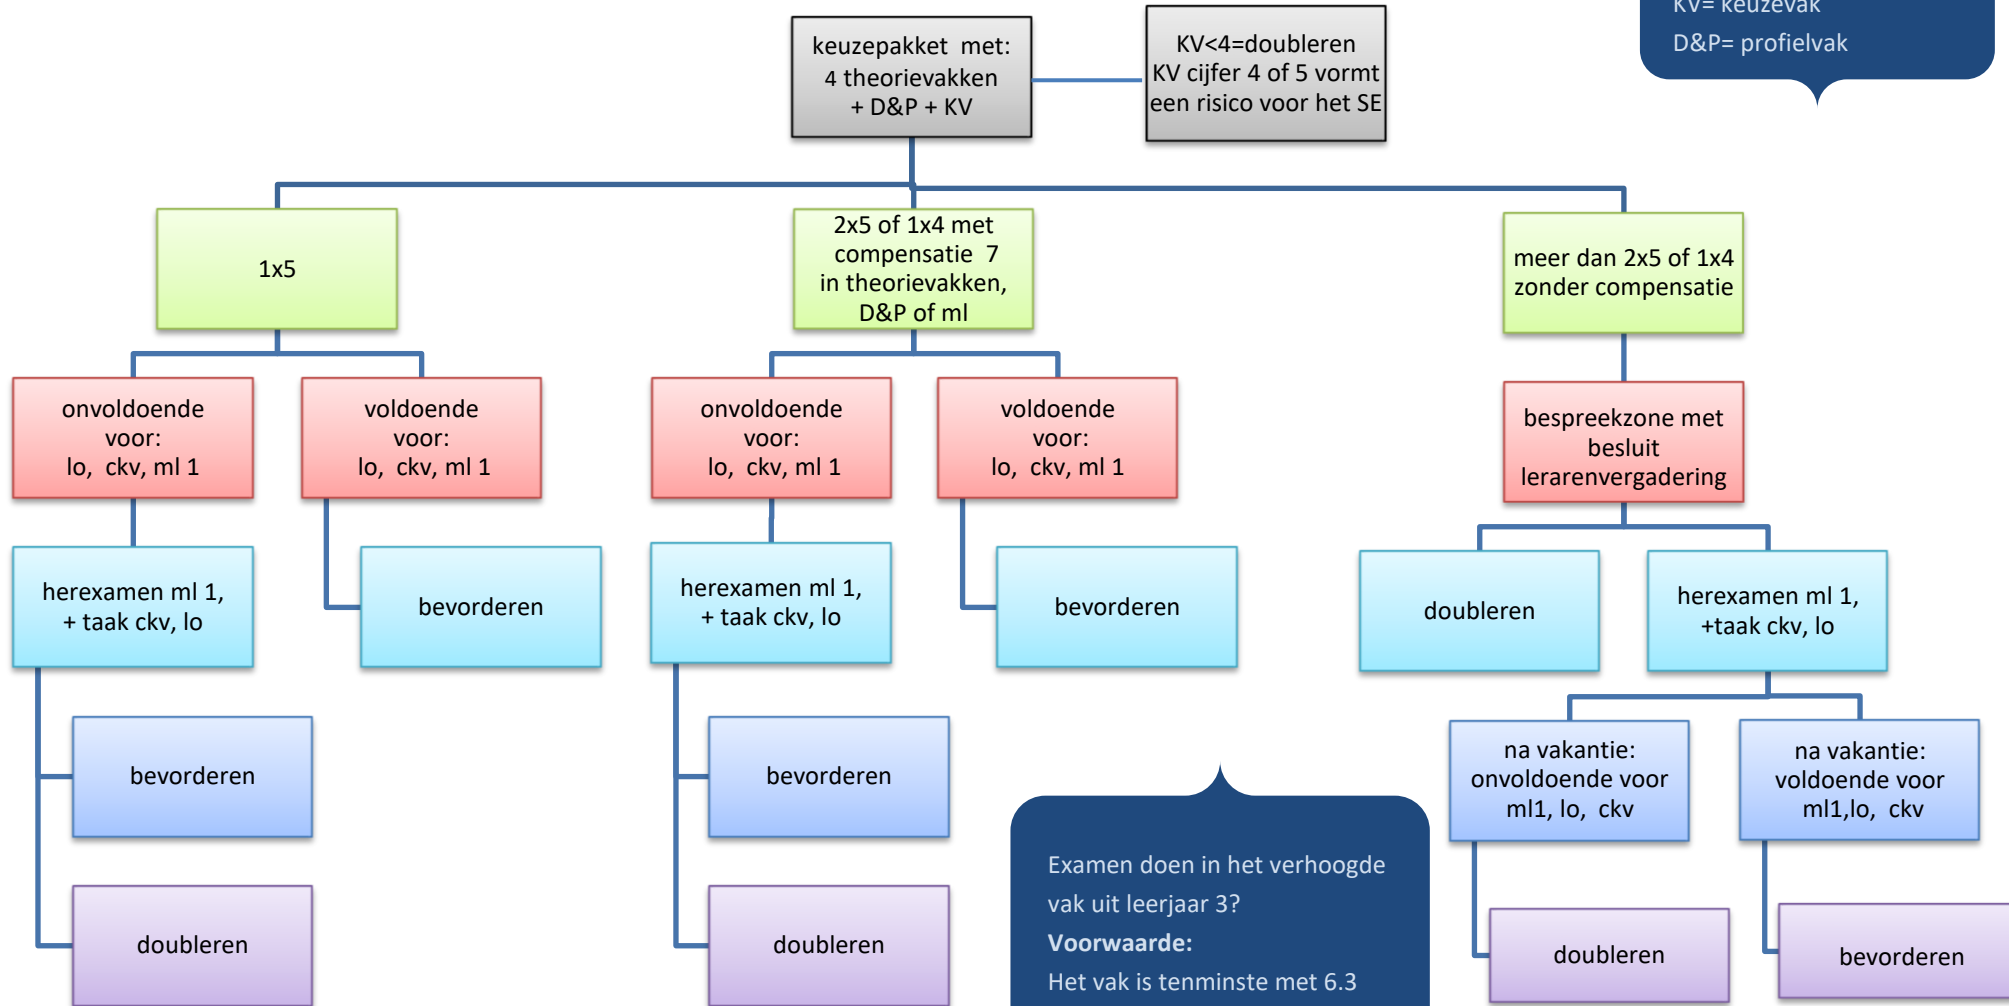

Toelichting afkortingen
 lo= lichamelijke opvoeding
 ckv= kunstvakken incl. ckv
 Ml 1= maatschappijleer
 KV= keuzevak
 D&P= profielvak

Examen doen in het verhoogde vak uit leerjaar 3?
Voorwaarde:
 Het vak is tenminste met 6.3 afgesloten;
 Daarnaast geldt:
 -Positief advies docententeam.