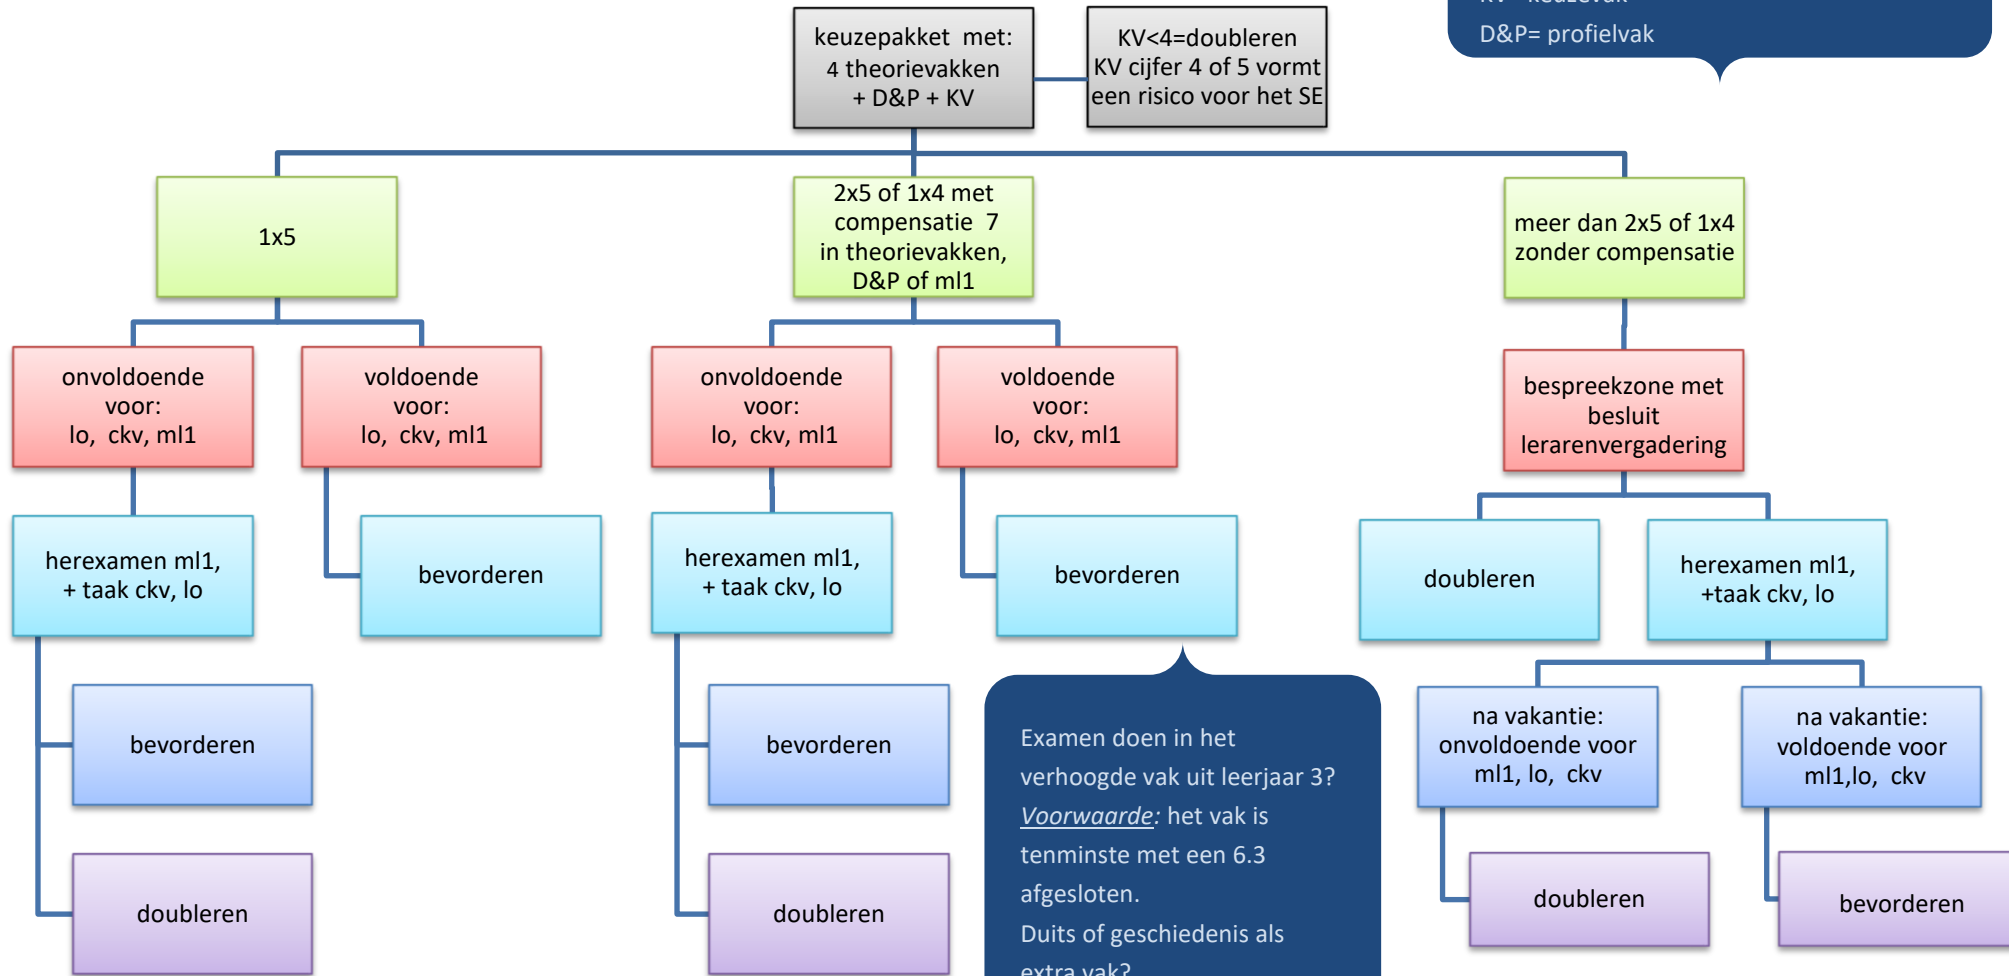

Toelichting afkortingen
 lo= lichamelijke opvoeding
 ckv= kunstvakken incl. ckv
 ml1= maatschappijleer
 KV= keuzevak
 D&P= profielvak

Examen doen in het verhoogde vak uit leerjaar 3?
Voorwaarde: het vak is tenminste met een 6.3 afgesloten.
 Duits of geschiedenis als extra vak?
Voorwaarde: het extra vak is met tenminste met een 6.5 afgesloten.
 Daarnaast geldt voor beide opties een positief advies van het docententeam.