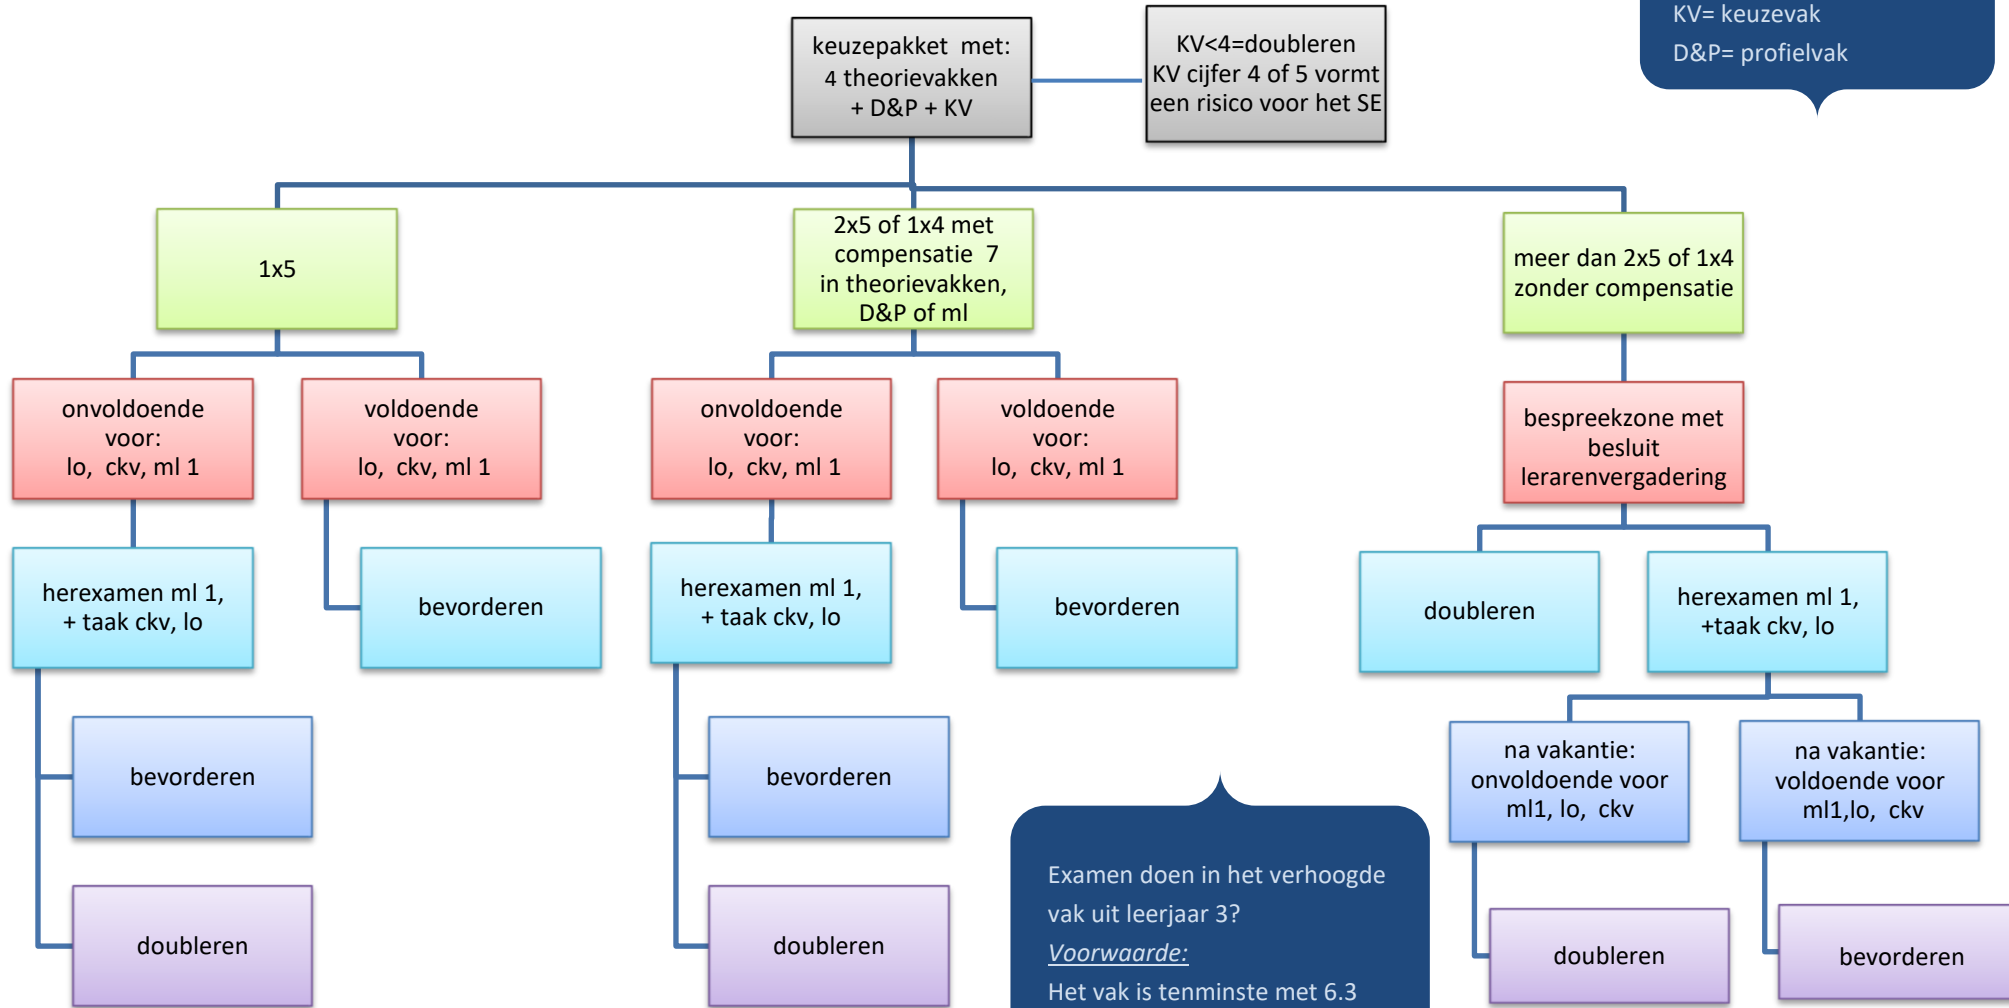

Toelichting afkortingen
 lo= lichamelijke opvoeding
 ckv= kunstvakken incl. ckv
 Ml 1= maatschappijleer
 KV= keuzevak
 D&P= profielvak

Examen doen in het verhoogde vak uit leerjaar 3?
Voorwaarde:
 Het vak is tenminste met 6.3 afgesloten.
 Daarnaast geldt:
 -Positief advies docententeam.