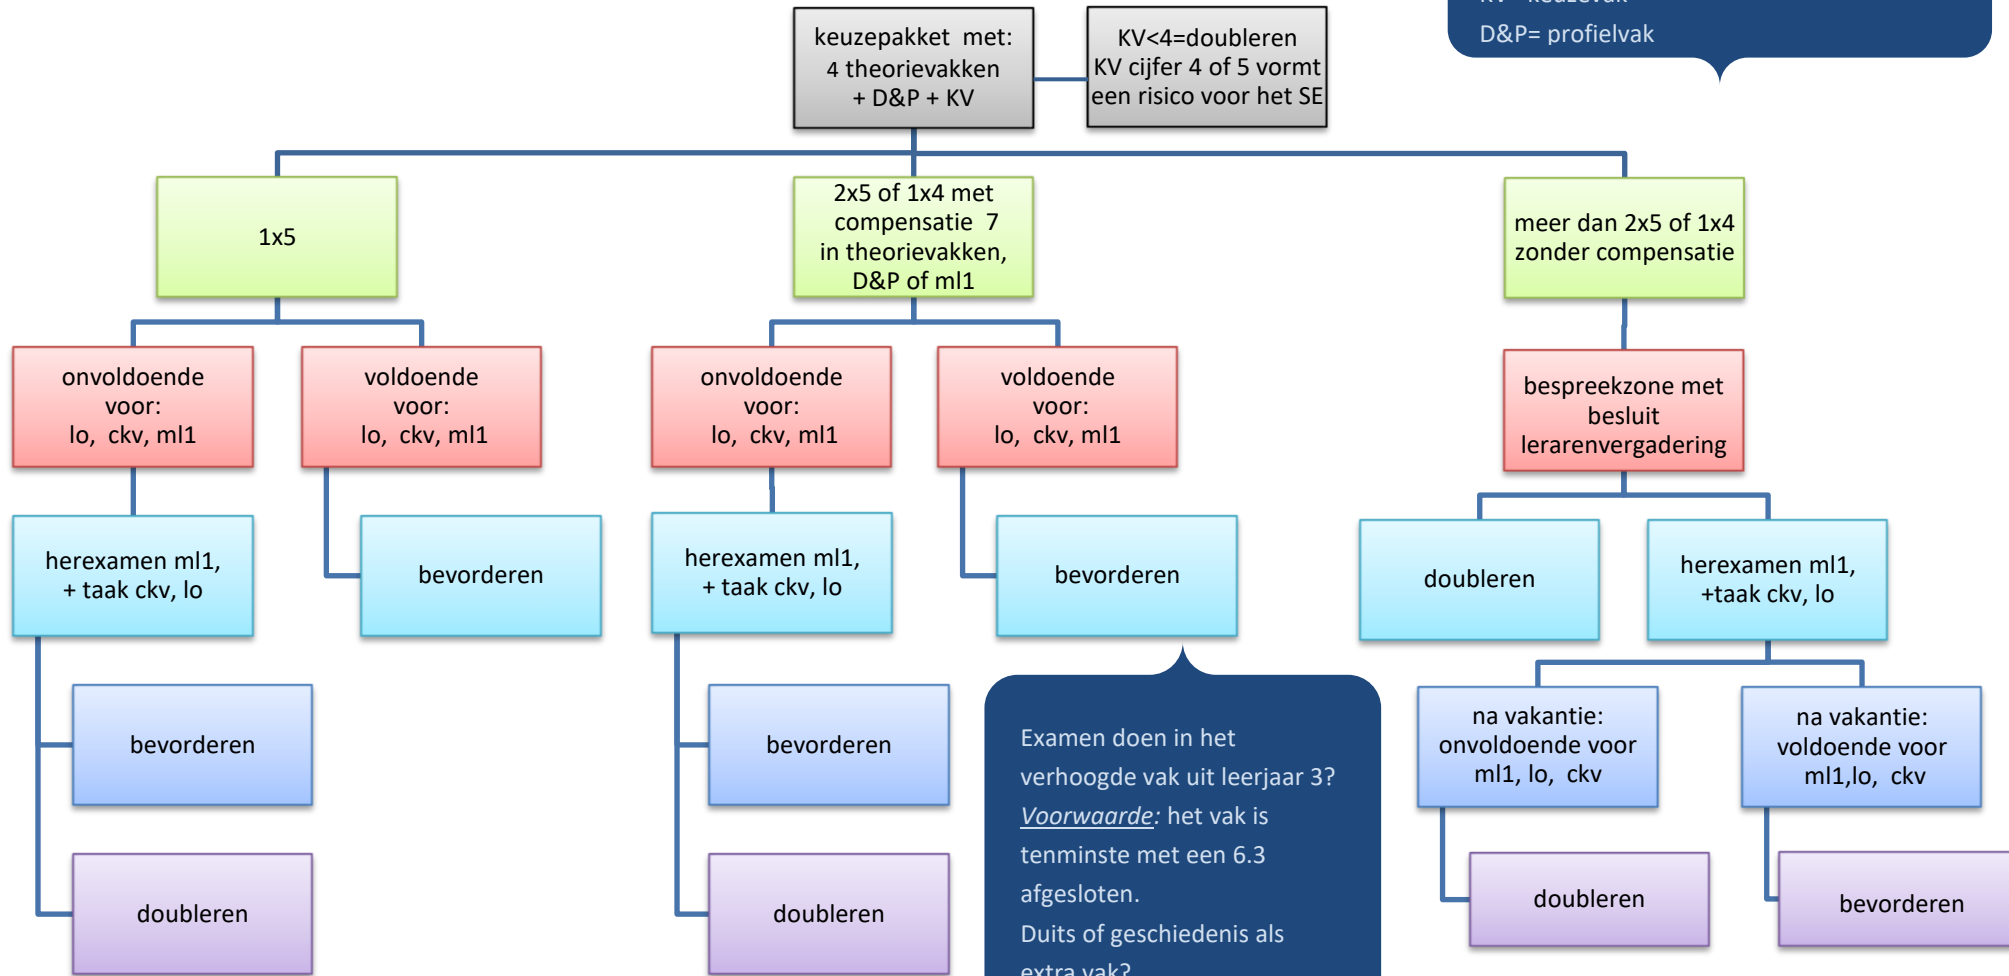

*Toelichting afkortingen*  
lo= lichamelijke opvoeding  
ckv= kunstvakken incl. ckv  
ml1= maatschappijleer  
KV= keuzevak  
D&P= profielvak

Examen doen in het verhoogde vak uit leerjaar 3?  
Voorwaarde: het vak is tenminste met een 6.3 afgesloten.  
Duits of geschiedenis als extra vak?  
Voorwaarde: het extra vak is met tenminste met een 6.5 afgesloten.  
Daarnaast geldt voor beide opties een positief advies van het docententeam.