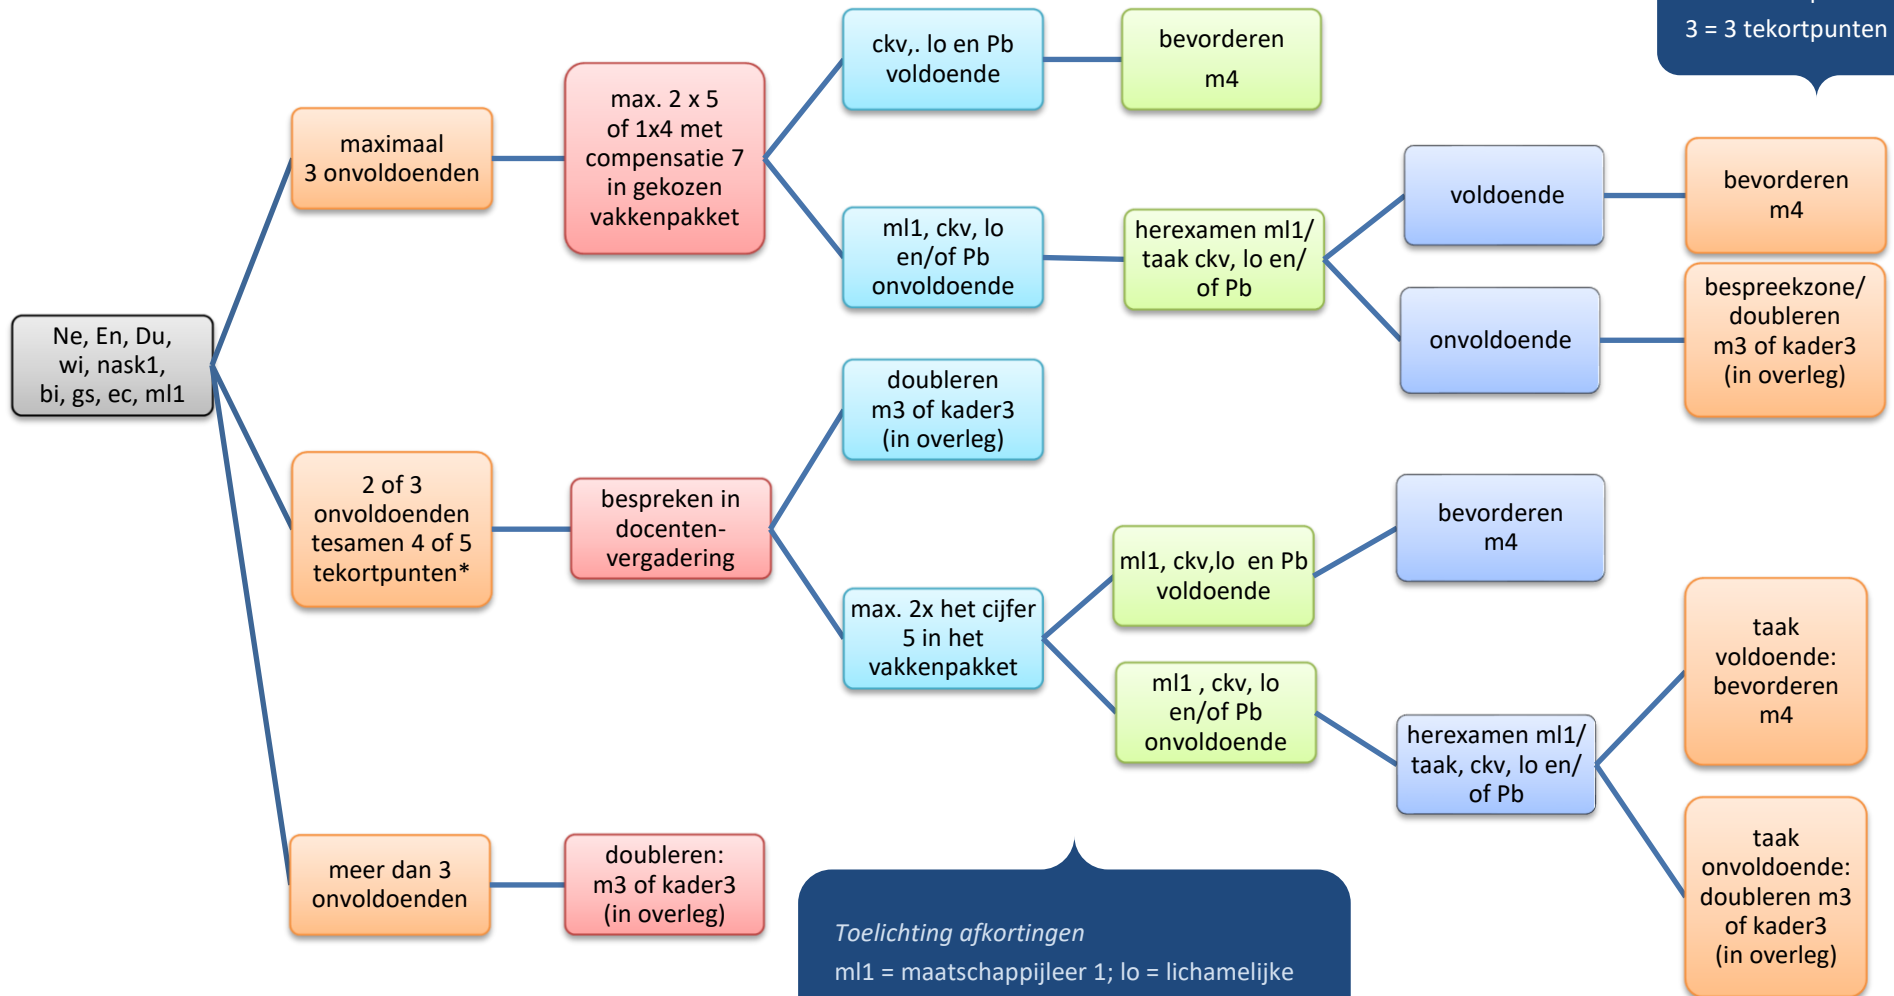

*N.B.
5 = 1 tekortpunt
4 = 2 tekortpunten
3 = 3 tekortpunten

Toelichting afkortingen
ml1 = maatschappijleer 1; lo = lichamelijke opvoeding; Pb = Projectband; ckv= kunstvakken incl. ckv; Ne = Nederlands; En = Engels; Du = Duits; wis = wiskunde; nask1 = natuur en scheikunde 1; bio= biologie.

Extra vak gekozen?
Advies: alle vakken tenminste een 6.5 en het extra vak een 7.5.